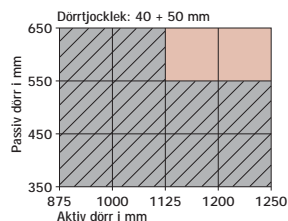

Val av dörrkoordinator för olika dörrbredder:

- Storlek 1 = 1050 mm lång
- Storlek 2 = 650 mm lång

På gränsen mellan storlek 1 och 2 används storlek 2.