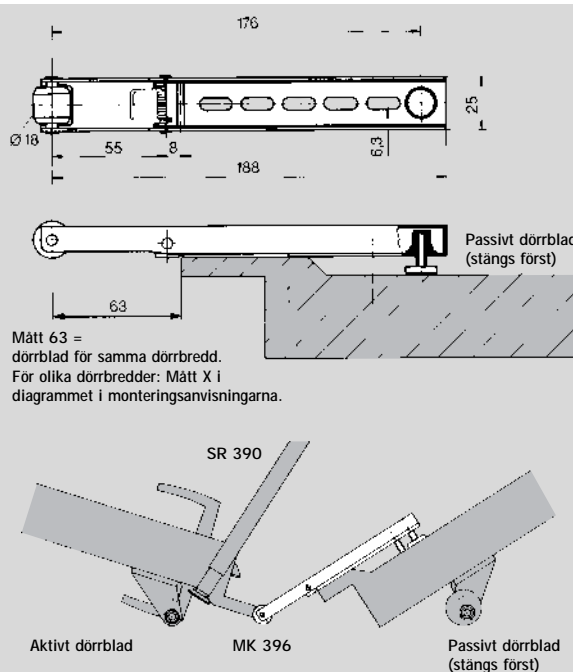

Medbringare DORMA MK 396

Val av dörrkoordinator för olika dörrbredder:

- Storlek 1 = 1050 mm lång
- Storlek 2 = 650 mm lång

På gränsen mellan storlek 1 och 2 används storlek 2.