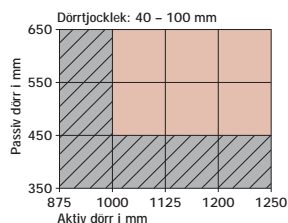

Val av dörrkoordinator för olika dörrbredder:

- Storlek 1 = 1050 mm lång
- Storlek 2 = 650 mm lång

På gränsen mellan storlek 1 och 2 används storlek 2.