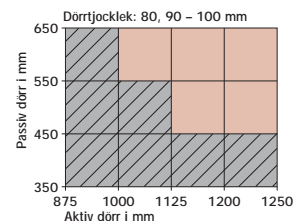

Val av dörrkoordinator för olika dörrbredder:

- Storlek 1 = 1050 mm lång
- Storlek 2 = 650 mm lång

På gränsen mellan storlek 1 och 2 används storlek 2.