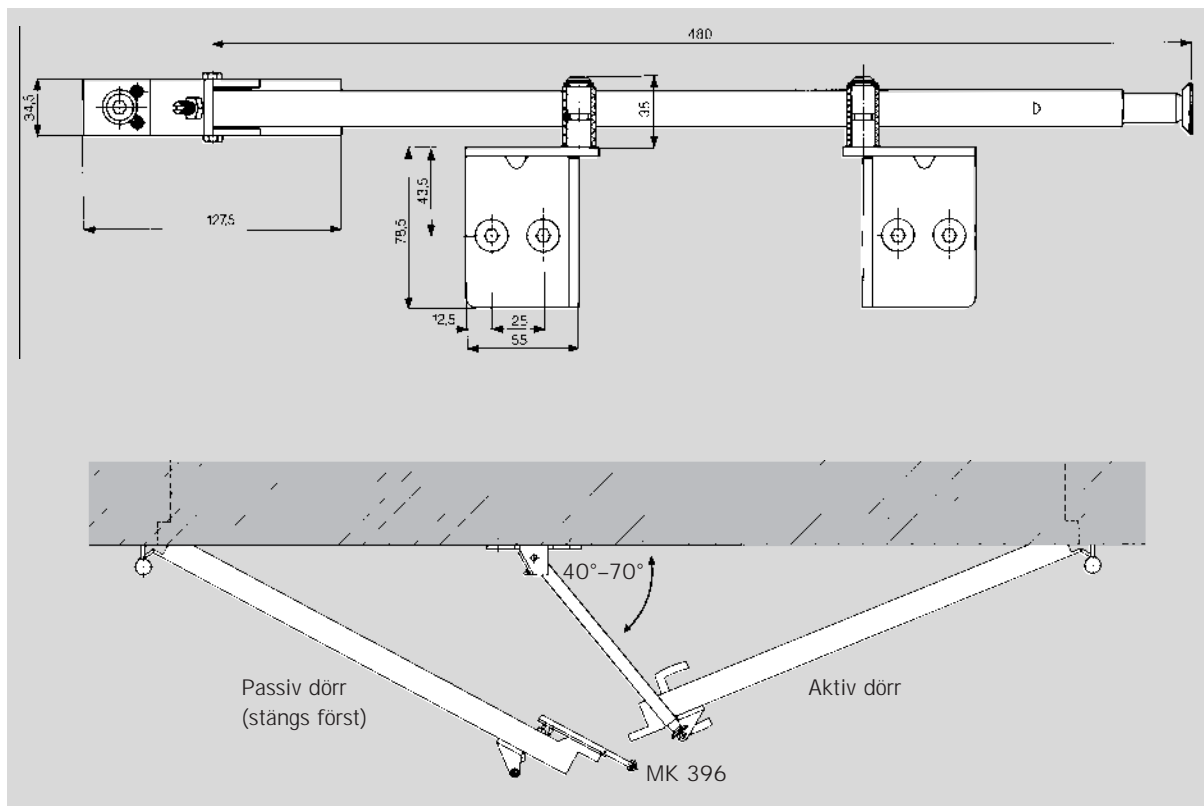

## DORMA SR 390 dörrkoordinator, utanpåliggande

DORMA SR 390 är en mekanisk dörrkoordinator för 2-flygliga brand- och rökavskiljande dörrar som passar både till vänster- och högerhängdadörrar.

DORMA SR 390 garanterar att dörrarna alltid stängs i rätt ordning.