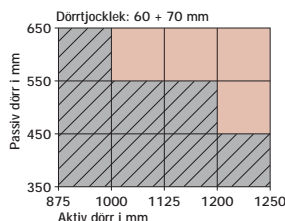

Val av dörrkoordinator för olika dörrbredder:

- Storlek 1 = 1050 mm lång
- Storlek 2 = 650 mm lång

På gränsen mellan storlek 1 och 2 används storlek 2.