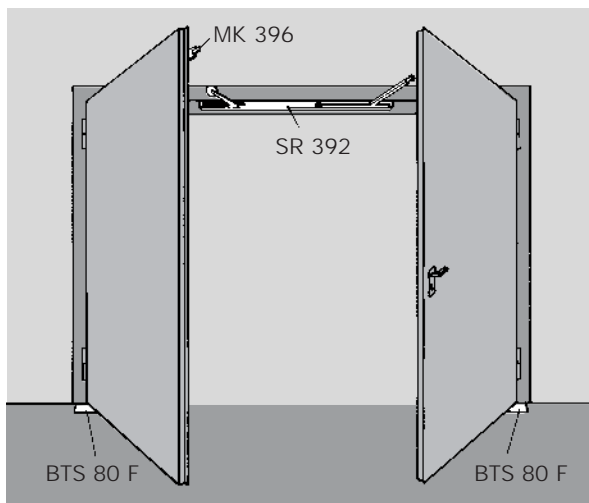

Monteringsexempel för dörrkoordinator DORMA SR 392

i kombination med DORMA dörrstängare BTS 80 F och medbringare DORMA MK 396. Kan även kombineras med DORMA dörrstängare (TS 83, TS 7400, TS 73 och TS 59).

Monteringsvarianter och storlekar, se sidan 4