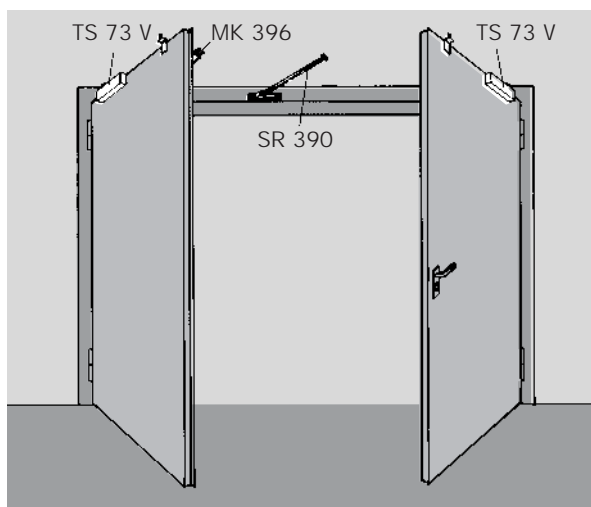

Monteringsexempel för dörrkoordinator DORMA SR 390

I kombination med DORMA dörrstängare (TS 83, TS 7400 TS 73, TS 59) och medbringare DORMA MK 396. Kan även kombineras med DORMA golvdörrstängare BTS 80 F.

Utförande:

- ☐ Förzinkad för stäldörrar
- ☐ Förzinkad och silverlackerad för trädörrar

Fabrikat: DORMA SR 390