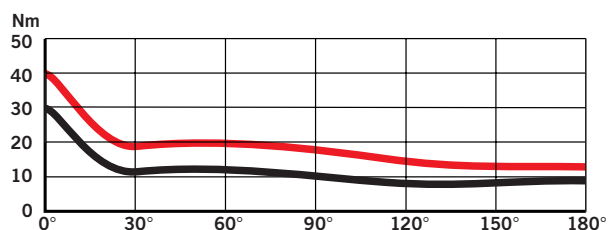

Diagram

(Exempel: Maximal förspänning, d v s stängningskraft storlek EN 4).

Dörrar som försetts med TS 92 är lättpasserade tack vare att öppningsmotståndet omedelbart reduceras till ett minimum och stänger säkert genom den stigande stängningskraften.

— Öppningsmotstånd
— Stängningskraft