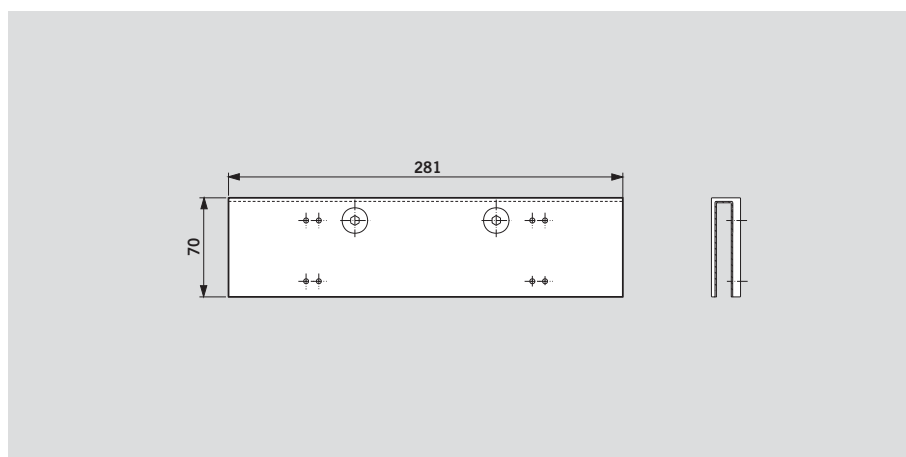

Montageplatta till helglasdörr för TS 92

För montering (eftermontering) av dörrstängare på härdade glasdörrar. Kräver ingen bearbetning.