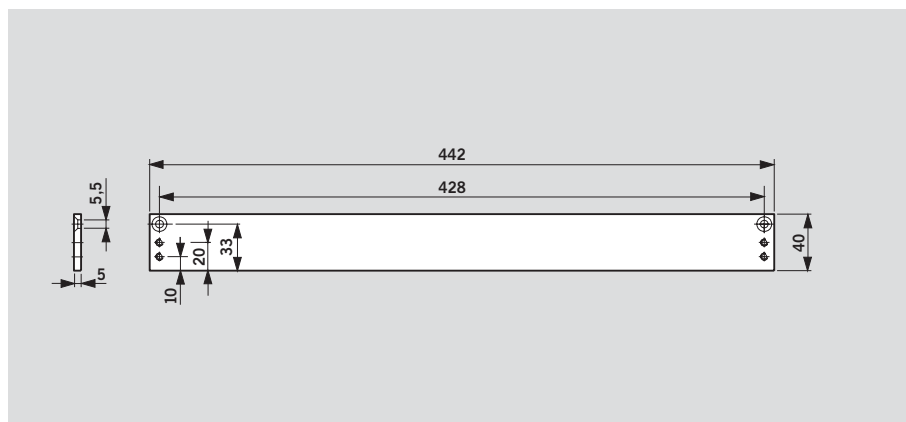

Monteringsplatta 30 mm till G-N

För montering av glidskenan på dörrkarmar när direktmontage inte är möjligt.

Monteringsplatta 40 mm till G-N

För montering av glidskenan på dörrkarmar när direktmontage inte är möjligt.