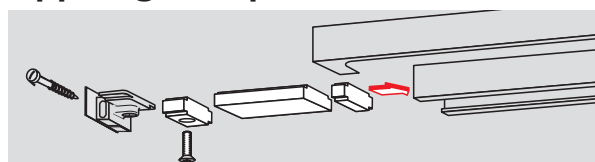

Öppningsdämpare

DORMA öppningsdämpare (extra tillbehör monteras i glidskenan). Inställningsbar mellan ca. 80° och 120°.

Används vid lättare belastning i stället för dörrstopp. **Vid kraftig belastning vid öppning används dörrstopp!**