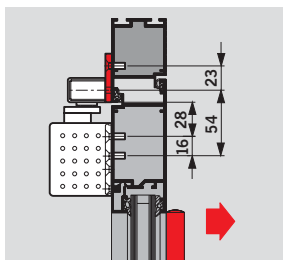

DORMA RF (extra tillbehör, monteras i glidskenan) ställs in för uppställning av dörren (ej branddörrar) mellan ca. 75° och 150°. Används till höger- och

vänsterdörrar. Dörren öppnas och ställs automatiskt i öppet läge. Hållkraften ställs in efter dörrbredden. Funktionen kan med ett enkelt grepp från- eller tillkopplas.

Monteringsplatta 30 mm till G-N

För montering av glidskenan på dörrkarmar när direktmontage inte är möjligt.

Monteringsplatta 40 mm till G-N

För montering av glidskenan på dörrkarmar när direktmontage inte är möjligt.