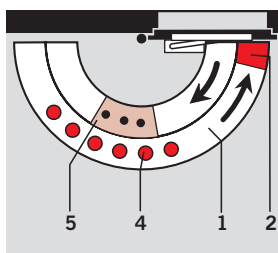

DORMA TS 92 B/G

1. 1 Steglös inställning av stängningshastigheten mellan 180° – 15°
2. 2 Steglös inställning av stängningshastigheten mellan 15° – 0°
3. 3 Steglös inställning av stängningskraft
4. 4 Uppställningsområde (extra tillbehör)
5. 5 Öppningsdämpare (extra tillbehör)