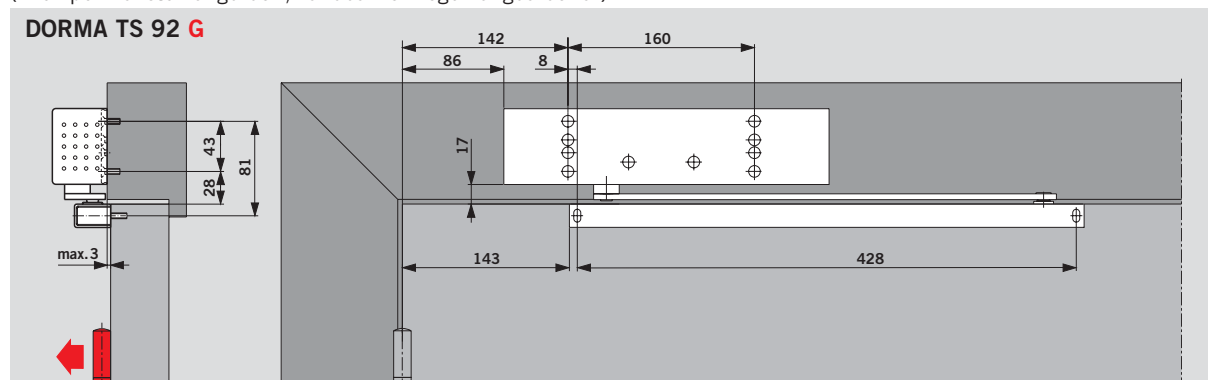

Montering på karm på gångjärnsida

(Exempel: vänsterhängd dörr, vändbar för högerhängda dörrar)