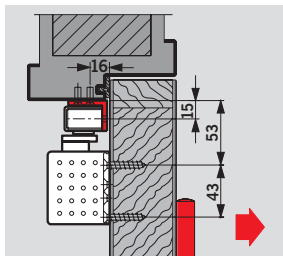

DORMA RF (extra tillbehör, monteras i glidskenan) ställs in för uppställning av dörren (ej branddörrar) mellan ca. 75° och 150°. Används till höger- och

vänsterdörrar. Dörren öppnas och ställs automatiskt i öppet läge. Hållkraften ställs in efter dörrbredden. Funktionen kan med ett enkelt grepp från- eller tillkopplas.

Öppningsdämpare

DORMA öppningsdämpare (extra tillbehör monteras i glidskenan). Inställningsbar mellan ca. 80° och 120°.

Används vid lättare belastning i stället för dörrstopp. **Vid kraftig belastning vid öppning används dörrstopp!**

Monteringsplatta 30 mm till G-N

För montering av glidskenan på dörrkarmar när direktmontage inte är möjligt.

Monteringsplatta 40 mm till G-N

För montering av glidskenan på dörrkarmar när direktmontage inte är möjligt.