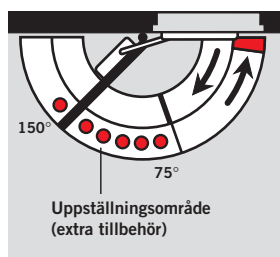

Beroende på dörrtjockleken och gångjärnen är dörrens öppningsvinkel begränsad till ca. 120° – 145°. Om dörren kan öppnas mer bör öppningsdämpare monteras (extra tillbehör till glidskena) eller dörrstopp.

Montering på karm på gångjärnsida

(Exempel: vänsterhängd dörr, vändbar för högerhängda dörrar)

Under vissa byggnadstekniska förutsättningar är en öppningsvinkel på 180° möjlig vid detta utförande.

Uppställningsenhet

DORMA RF (extra tillbehör, monteras i glidskenan) ställs in för uppställning av dörren (ej branddörrar) mellan ca. 75° och 150°. Används till höger- och

vänsterdörrar. Dörren öppnas och ställs automatiskt i öppet läge. Hållkraften ställs in efter dörrbredden. Funktionen kan med ett enkelt grepp från- eller tillkopplas.