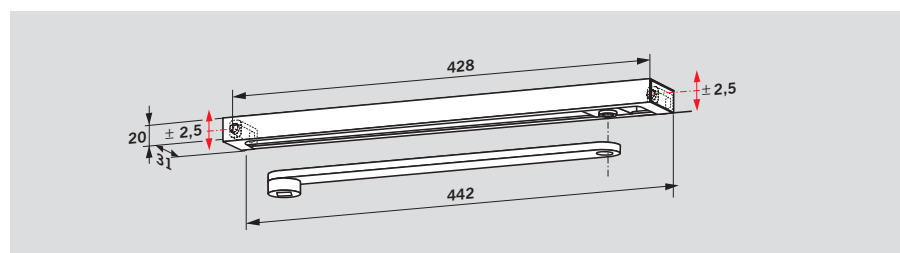

Glidskena

DORMA glidskena **G-N**
används till höger- och
vänsterdörrar och består av

arm, glidskena, glidkloss,
skruvar och ändkåpa.