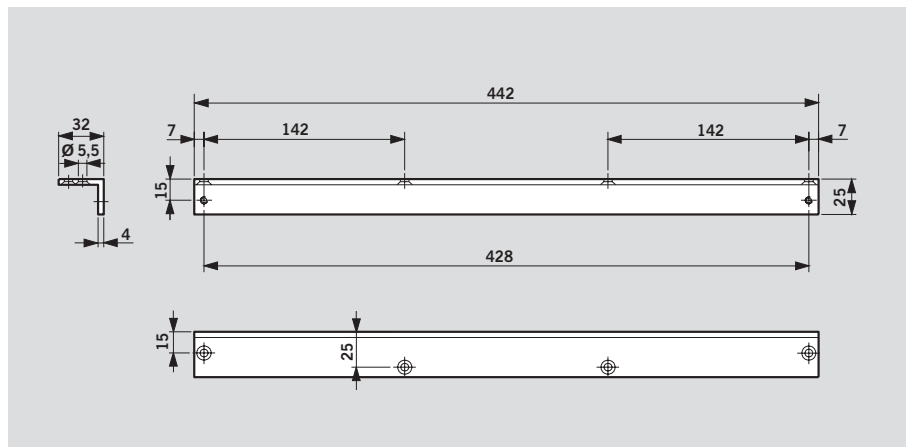

Vinkelkonsol för glidskena

För montering av glidskena vid djup karm på dörrens anslagsida.