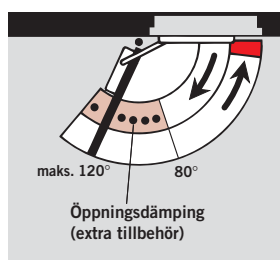

Montering på dörrblad på anslagssida

(Exempel: vänsterhängd dörr, vändbar för högerhängda dörrar)

Beroende på dörrtjockleken och gångjärnen är dörrens öppningsvinkel begränsad till ca. 120° – 145°. Om dörren kan öppnas mer bör öppningsdämpare monteras (extra tillbehör till glidskena) eller dörrstopp.

Montering på karm på gångjärnsida

(Exempel: vänsterhängd dörr, vändbar för högerhängda dörrar)

Under vissa byggnadstekniska förutsättningar är en öppningsvinkel på 180° möjlig vid detta utförande.

Uppställningsenhet

DORMA RF (extra tillbehör, monteras i glidskenan) ställs in för uppställning av dörren (ej branddörrar) mellan ca. 75° och 150°. Används till höger- och

vänsterdörrar. Dörren öppnas och ställs automatiskt i öppet läge. Hållkraften ställs in efter dörrbredden. Funktionen kan med ett enkelt grepp från- eller tillkopplas.

Öppningsdämpare

DORMA öppningsdämpare (extra tillbehör monteras i glidskenan). Inställningsbar mellan ca. 80° och 120°.

Används vid lättare belastning i stället för dörrstopp. **Vid kraftig belastning vid öppning används dörrstopp!**