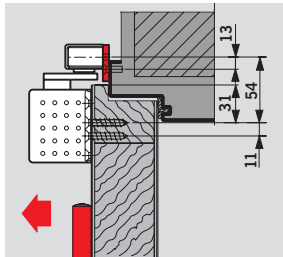

Monteringsplatta 30 mm till G-N

För montering av glidskenan på dörrkarmar när direktmontage inte är möjligt.

Monteringsplatta 40 mm till G-N

För montering av glidskenan på dörrkarmar när direktmontage inte är möjligt.

Vinkelkonsol för glidskena

För montering av glidskena vid djup karm på dörrens anslagsida.

Montageplatta till helglasdörr för TS 92

För montering (eftermontering) av dörrstängare på härdade glasdörrar. Kräver ingen bearbetning.