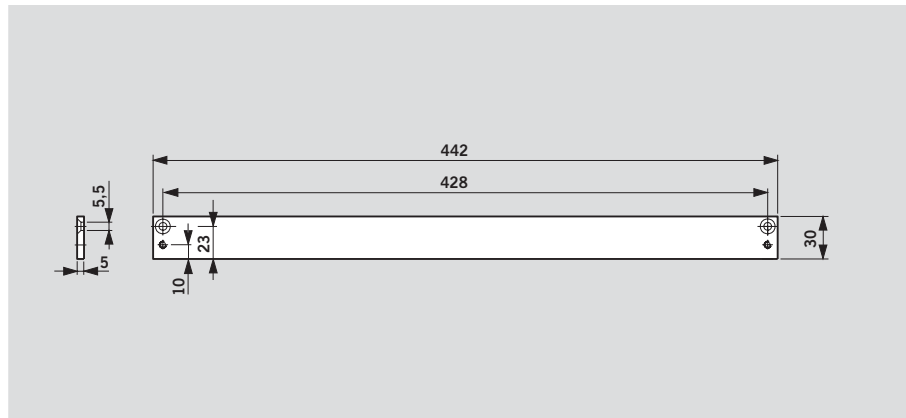

Monteringsplatta 30 mm till G-N

För montering av glidskenan på dörrkarmar när direktmontage inte är möjligt.

Monteringsplatta 40 mm till G-N

För montering av glidskenan på dörrkarmar när direktmontage inte är möjligt.