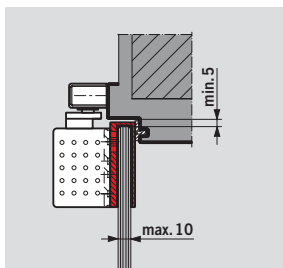

Vinkelkonsol för glidskena

För montering av glidskena vid djup karm på dörrens anslagsida.