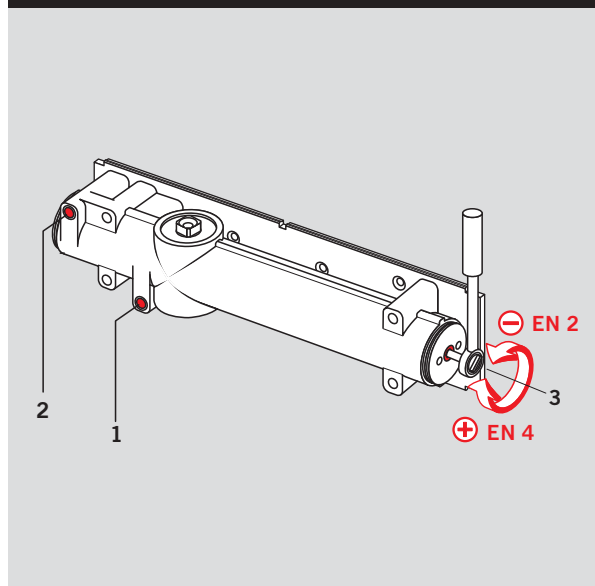

DORMA TS 92 B/G

1. 1 Steglös inställning av stängningshastigheten mellan 180° – 15°
2. 2 Steglös inställning av stängningshastigheten mellan 15° – 0°
3. 3 Steglös inställning av stängningskraft
4. 4 Uppställningsområde (extra tillbehör)
5. 5 Öppningsdämpare (extra tillbehör)