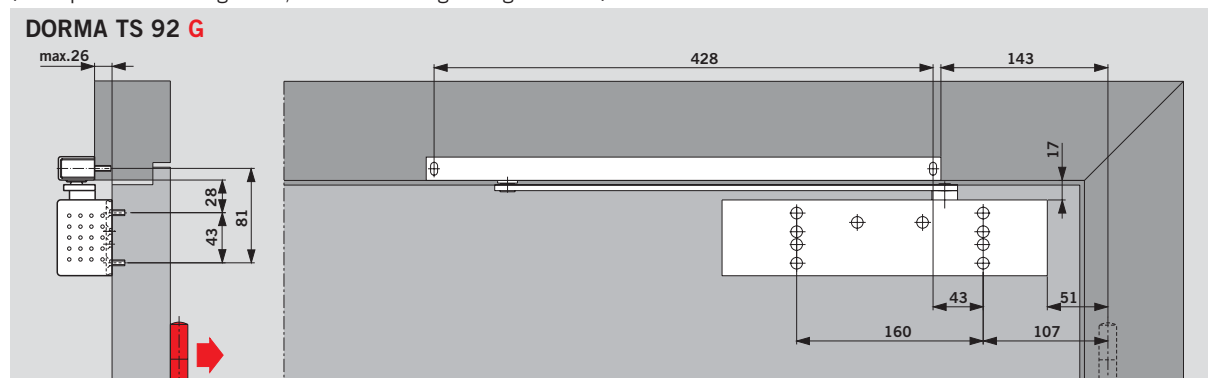

Glidskena

DORMA glidskena **G-N**
används till höger- och
vänsterdörrar och består av

arm, glidskena, glidkloss,
skruvar och ändkåpa.

Montering på dörrblad på anslagssida

(Exempel: vänsterhängd dörr, vändbar för högerhängda dörrar)