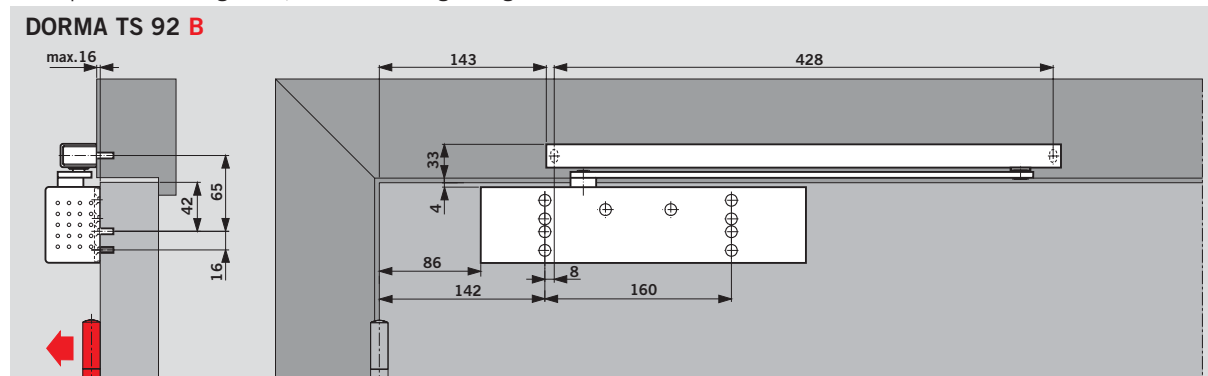

Montering på dörrblad på gångjärnsida

(Exempel: vänsterhängd dörr, vändbar för högerhängda dörrar)

Under vissa byggnadstekniska förutsättningar är en öppningsvinkel på 180° möjlig vid detta utförande.