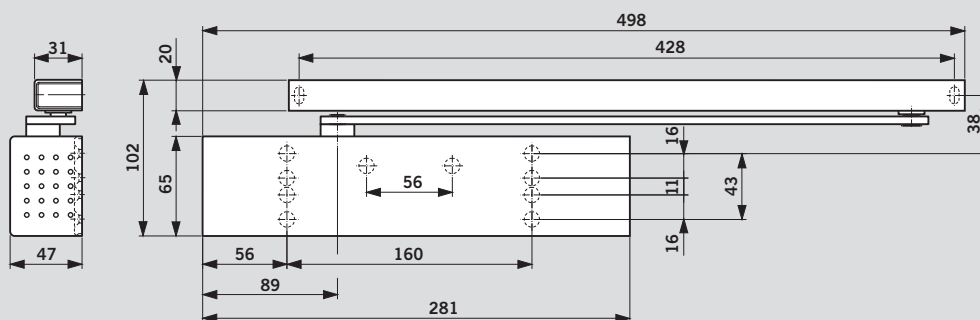

Certifierad enligt ISO 9001.

Fördelar – punkt för punkt

För handeln

- Enkel lagerhållning genom separat förpackning av stängare och glidskenor.

För montören

- Samma hålbild för både vänster- och högerdörrar.
- Enkel inställning av funktioner.

För planeraren

- Modern Contur-design.
- Kompakt och låg konstruktion.
- Stort färgurval.

För användaren

- Tilltalande, ekonomiskt och tekniskt.
- Inget utstickande armsystem.
- Lättpasserad med helkontrollerad stängning.

Data		TS 92 B/G¹⁾
Steglöst inställbar stängningskraft	storlek	EN 2-4
Vanliga dörrar²⁾	≅ 1100 mm	●
Ytterdörrar som öppnas utåt²⁾		-
För branddörrar²⁾	≅ 1100 mm	●
Samma utförande för både vänster- och högerdörrar		●
Armsystem glidskena		●
Stängningshastigheten kan ställas in steglöst genom två inbördes oberoende ventiler	180°-15° 15°- 0°	●
Öppningsbroms		-
Stängningsfördröjning		-
Uppställning		○
Vikt (kg)		ca 2,0
Mått i mm	längd djup höjd	281 47 65
Dörrstängaren testad enligt EN 1154		●
CE-märkning för byggprodukter		●

● ja – nej ○ tillval

¹⁾ B = Dörrstängarhus monteras på dörrbladet på gångjärnsidan eller på karmen på anslagssidan.
G = Dörrstängarhus monteras på dörrbladet på anslagssidan eller på karmen på gångjärnsidan.

²⁾ För särskilt tunga dörrar och för dörrar som måste stänga mot vindtryck rekommenderas DORMA TS 93.

DORMA TS 92,
Styrka EN 2 – 4