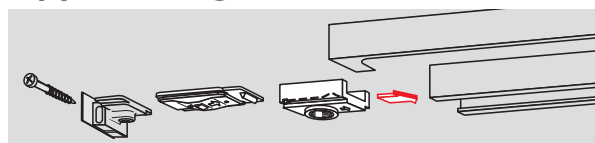

Uppställningsenhet